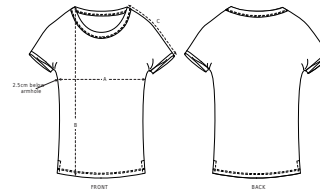

VROUWEN T-SHIRT

STELLA ROUNDER SLUB

STTW112

Slub vrouwen T-shirt met gevouwen mouw

Gevlamde, enkelvoudige jersey
100% Gesponnen en gekamd biologisch katoen
130 GSM

- Mouwen in enkel juk
- Smal dubbel sierstiksel bij de hals
- Gevouwen mouw en vastgezet met een naad
- Dubbel sierstiksel onderaan het lijfje
- Zijsplit aan de onderkant van het lijfje

NORMALE PASVORM

XS	S	M	L	XL
----	---	---	---	----

Size guide

SIZES		XS	S	M	L	XL
A	Half Chest	45.5	48	51	54	57
B	Body Length	62	64	66	68	69
C	Sleeve Length	19.5	20	21	21.5	22

Wash similar colours together, do not iron on print, wash and iron inside out. Reshape while damp, lay flat to dry