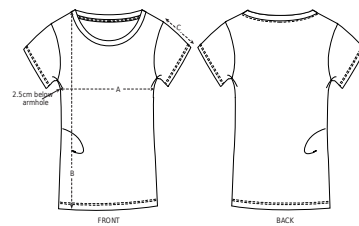

VROUWEN T-SHIRT

STELLA LOVER

STTW017

Iconisch vrouwen-T-shirt

Enkelvoudige jersey
100% Gesponnen en gekamd biologisch katoen
120 GSM

- Ingezette mouwen
- Halsboord uit het hoofdmateriaal
- Verstevigingsband in de hals, gemaakt van het hoofdmateriaal
- Smal dubbel sierstiksel onderaan de mouwen en onderaan het lijfje

NORMALE PASVORM

XS	S	M	L	XL	XXL*
----	---	---	---	----	------

Size guide

SIZES		XS	S	M	L	XL	XXL
A	Half Chest	42	44.5	47.5	50.5	53.5	56.5
B	Body Length	62	64	66	68	69	69
C	Sleeve Length	15	15	16	16	17	17

Met soortgelijke kleuren wassen, niet over de print strijken en binnenstebuiten wassen en strijken.